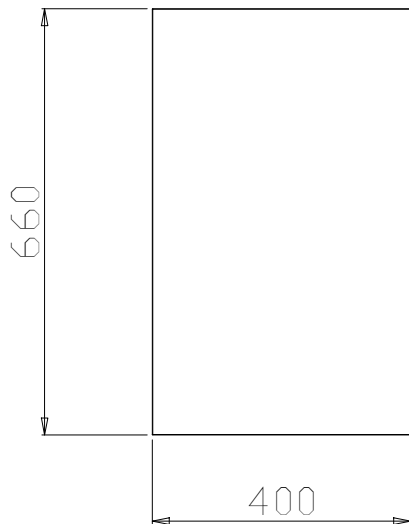

Modular werktafels
Wandkast 600 mm, draaideur

ARTIKEL _____
MODEL _____
NAAM _____
SIS _____
AIA _____

121880 (TAPIB6)

Wandkast 600 mm, 1
draaideur, tussenschap**Omschrijving****Product Nr.** _____

Modular Preparation wandkast met roestvrijstalen draaideur. Inwendige afmetingen 530x350x570 mm. De wandkast is volledig uitgevoerd in roestvijstaal AISI304. Deels dubbelwandig uitgevoerd met interne zijwanden die de constructie ondersteunen. De bodem is voor en achter in lengterichting versterkt met C-profielen. De interne bodemplaat is uitgevoerd met onder 45° afgeschuinde achter- en zijranden. Het tussenschap is voorzien van een centrale ondersteuning en is aan de randen dubbel omgezet. Het tussenschap is op 3 posities in hoogte verstelbaar. Dubbelwandige draaideur met verzonken greep en in de kopzijden verzonken roestvrijstalen scharnieren. De deur is 180° te openen. De wandkast wordt opgehangen aan een roestvrijstalen profiel.

Uitvoering

- Zeer eenvoudig schoon te maken dankzij de gladde wanden.

Constructie

- De bodem is voor en achter in lengterichting versterkt met roestvrijstalen C-profielen, dikte 1,5 mm.
- De dragende interne zijwanden hebben 45° inwendige verbindingshoeken.
- 30 mm hoog tussenschap van roestvrijstaal AISI304, met dubbel omgezette randen; het tussenschap is op 3 hoogtes verstelbaar.
- Draaideuren met geluiddempende panelen, uitgevoerd met verzonken scharnieren van roestvrijstalen AISI304, met 180° deur opening.
- De 660 mm hoge kast is uitgevoerd met roestvrijstalen beplating.
- Volledig opgebouwd uit roestvrijstaal AISI304 met scotch brite afwerking.

Goedkeuring _____

Zij aanzicht

Boven aanzicht

**Algemene gegevens**Inwendige afmetingen,
lengte

121880 (TAPIB6) 530 mm

Inwendige afmetingen,
breedte

350 mm

Inwendige afmetingen,
hoogte

570 mm

Aantal deuren

1

Deur type

Scharnierend

Externe afmetingen, lengte

600 mm

Externe afmetingen,
breedte