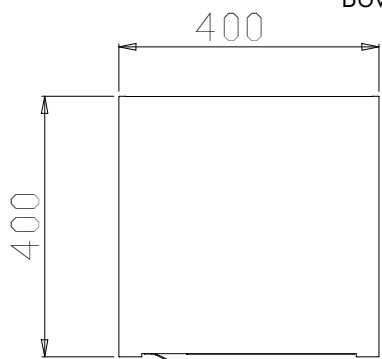

Modular werktafels
Wandkast 600 mm, draaideur

ARTIKEL _____
MODEL _____
NAAM _____
SIS _____
AIA _____

121880 (TAPIB6)

Wandkast 600 mm, 1
draaideur, tussenschap**Omschrijving****Product Nr.** _____

Modular Preparation wandkast met roestvrijstalen draaideur. Inwendige afmetingen 530x350x570 mm. De wandkast is volledig uitgevoerd in roestvijstaal AISI304. Deels dubbelwandig uitgevoerd met interne zijwanden die de constructie ondersteunen. De bodem is voor en achter in lengterichting versterkt met C-profielen. De interne bodemplaat is uitgevoerd met onder 45° afgeschuinde achter- en zijranden. Het tussenschap is voorzien van een centrale ondersteuning en is aan de randen dubbel omgezet. Het tussenschap is op 3 posities in hoogte verstelbaar. Dubbelwandige draaideur met verzonken greep en in de kopzijden verzonken roestvrijstalen scharnieren. De deur is 180° te openen. De wandkast wordt opgehangen aan een roestvrijstalen profiel.

Uitvoering

- Zeer eenvoudig schoon te maken dankzij de gladde wanden.

Constructie

- De bodem is voor en achter in lengterichting versterkt met roestvrijstalen C-profielen, dikte 1,5 mm.
- De dragende interne zijwanden hebben 45° inwendige verbindingshoeken.
- 30 mm hoog tussenschap van roestvrijstaal AISI304, met dubbel omgezette randen; het tussenschap is op 3 hoogtes verstelbaar.
- Draaideuren met geluiddempende panelen, uitgevoerd met verzonken scharnieren van roestvrijstalen AISI304, met 180° deur opening.
- De 660 mm hoge kast is uitgevoerd met roestvrijstalen beplating.
- Volledig opgebouwd uit roestvrijstaal AISI304 met scotch brite afwerking.

Goedkeuring _____

Zij aanzicht

Boven aanzicht

**Algemene gegevens**Inwendige afmetingen,
lengte

121880 (TAPIB6) 530 mm

Inwendige afmetingen,
breedte

350 mm

Inwendige afmetingen,
hoogte

570 mm

Aantal deuren

1

Deur type

Scharnierend

Externe afmetingen, lengte

600 mm

Externe afmetingen,
breedte