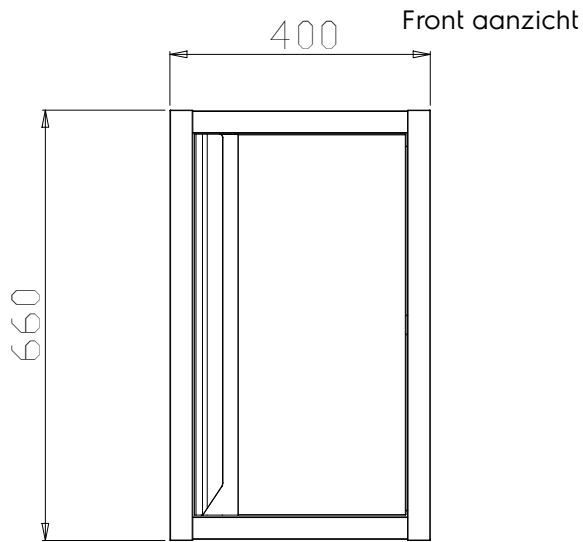

Modular werktafels
Wandkast 600 mm, draaideur

ARTIKEL _____
MODEL _____
NAAM _____
SIS _____
AIA _____

121880 (TAPIB6)

Wandkast 600 mm, 1
draaideur, tussenschap**Omschrijving****Product Nr.** _____

Modular Preparation wandkast met roestvrijstalen draaideur. Inwendige afmetingen 530x350x570 mm. De wandkast is volledig uitgevoerd in roestvijstaal AISI304. Deels dubbelwandig uitgevoerd met interne zijwanden die de constructie ondersteunen. De bodem is voor en achter in lengterichting versterkt met C-profielen. De interne bodemplaat is uitgevoerd met onder 45° afgeschuinde achter- en zijranden. Het tussenschap is voorzien van een centrale ondersteuning en is aan de randen dubbel omgezet. Het tussenschap is op 3 posities in hoogte verstelbaar. Dubbelwandige draaideur met verzonken greep en in de kopzijden verzonken roestvrijstalen scharnieren. De deur is 180° te openen. De wandkast wordt opgehangen aan een roestvrijstalen profiel.

Uitvoering

- Zeer eenvoudig schoon te maken dankzij de gladde wanden.

Constructie

- De bodem is voor en achter in lengterichting versterkt met roestvrijstalen C-profielen, dikte 1,5 mm.
- De dragende interne zijwanden hebben 45° inwendige verbindingshoeken.
- 30 mm hoog tussenschap van roestvrijstaal AISI304, met dubbel omgezette randen; het tussenschap is op 3 hoogtes verstelbaar.
- Draaideuren met geluiddempende panelen, uitgevoerd met verzonken scharnieren van roestvrijstalen AISI304, met 180° deur opening.
- De 660 mm hoge kast is uitgevoerd met roestvrijstalen beplating.
- Volledig opgebouwd uit roestvrijstaal AISI304 met scotch brite afwerking.

Goedkeuring _____

Zij aanzicht

Boven aanzicht

**Algemene gegevens**Inwendige afmetingen,
lengte

121880 (TAPIB6) 530 mm

Inwendige afmetingen,
breedte

350 mm

Inwendige afmetingen,
hoogte

570 mm

Aantal deuren

1

Deur type

Scharnierend

Externe afmetingen, lengte

600 mm

Externe afmetingen,
breedte